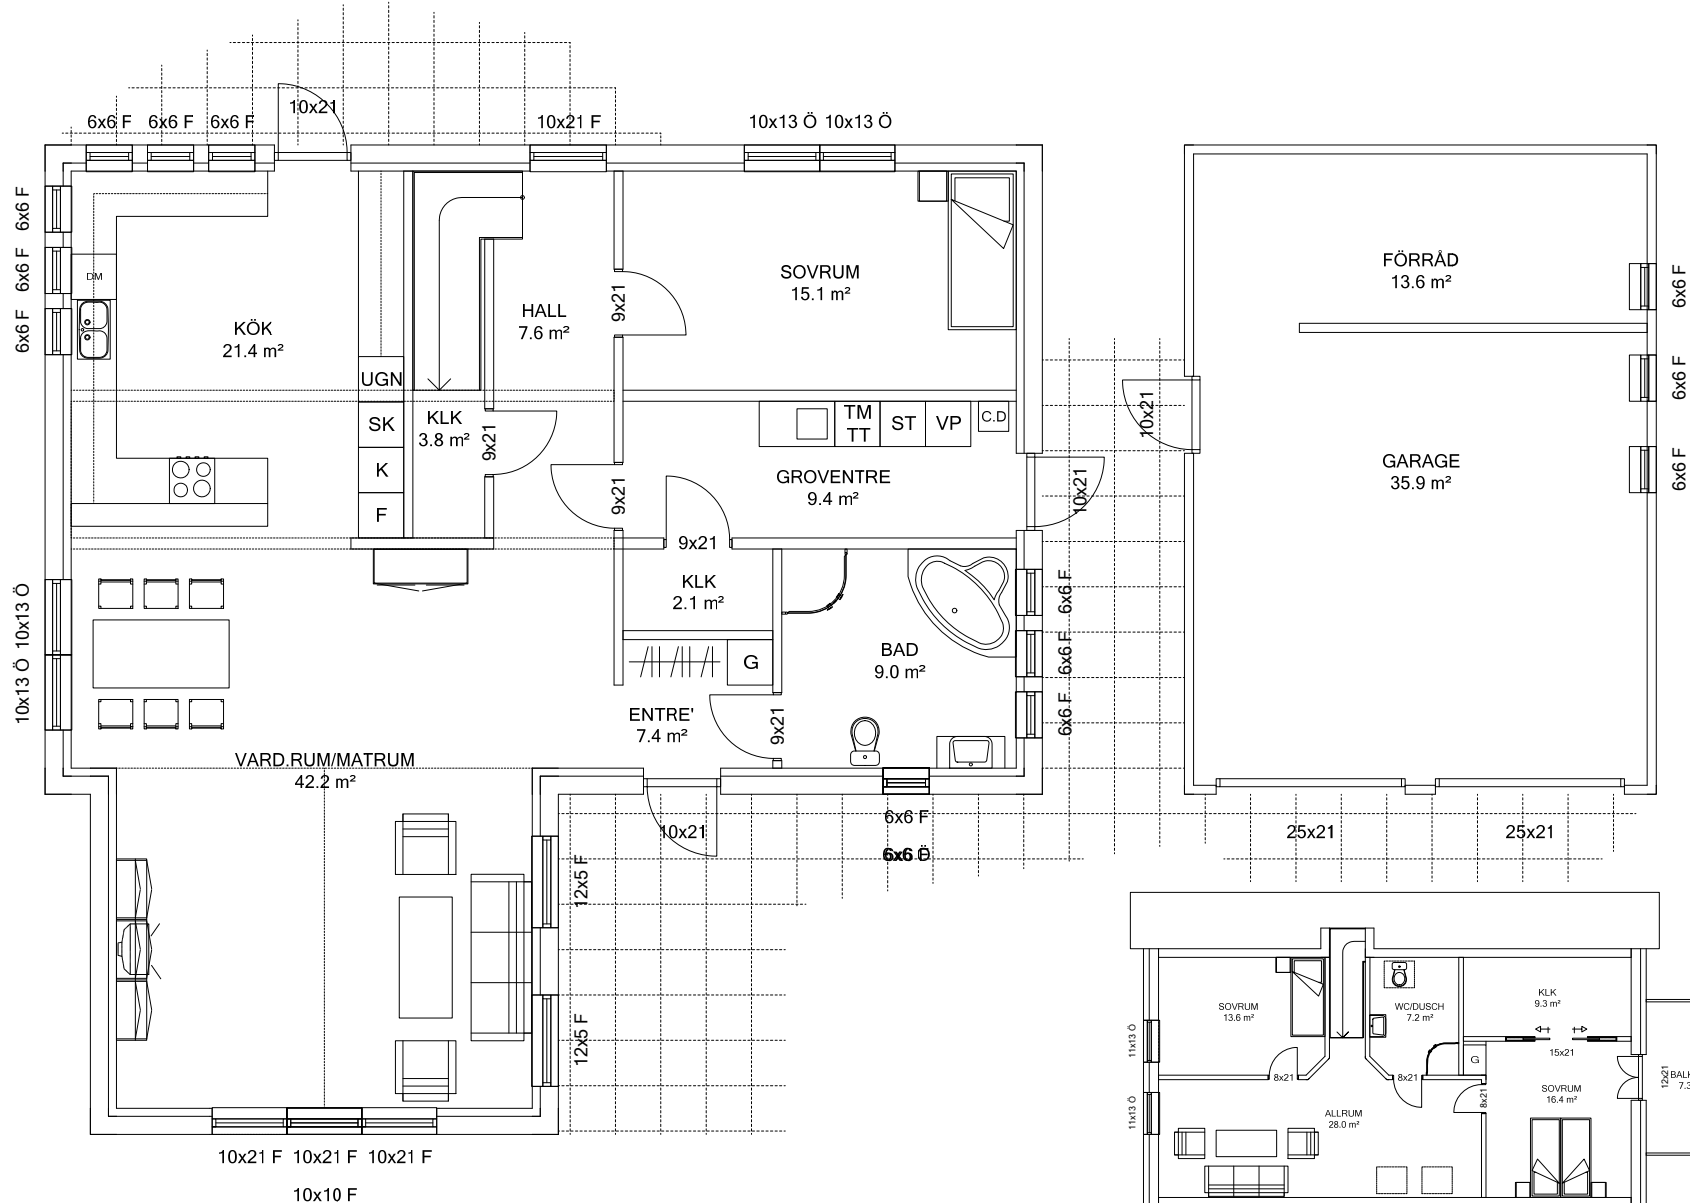

BRILJANTEN 202

Bostadsyta: 202,9

Skala 1:100

Lindén Villan

BRILJANTEN 202

Bostadsyta: 202,9