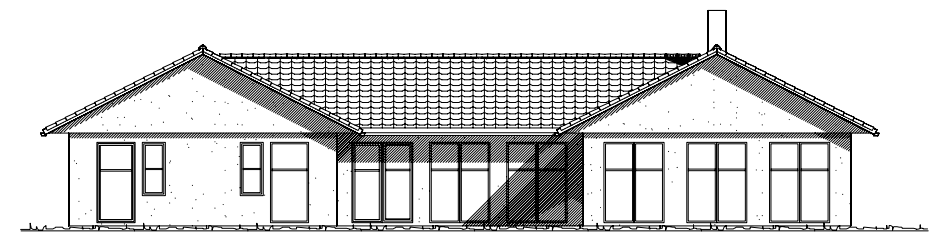

Bostadsyta(exkl. garage): 198,2 m²

Linden Villan

BET	ANT	ÄNDRINGEN AVSER	DATUM	SIGN
		P198G-1	DATUM 2014-12-08	
		Plan	ANSVARIG	
		Fasader	SKALA 1:100/200	
UPPDRAG NR/RITN. NR P198G-1	RIT/KONSTR AV Johan	HANDLÄGGARE	NUMMER P198G-1	BET