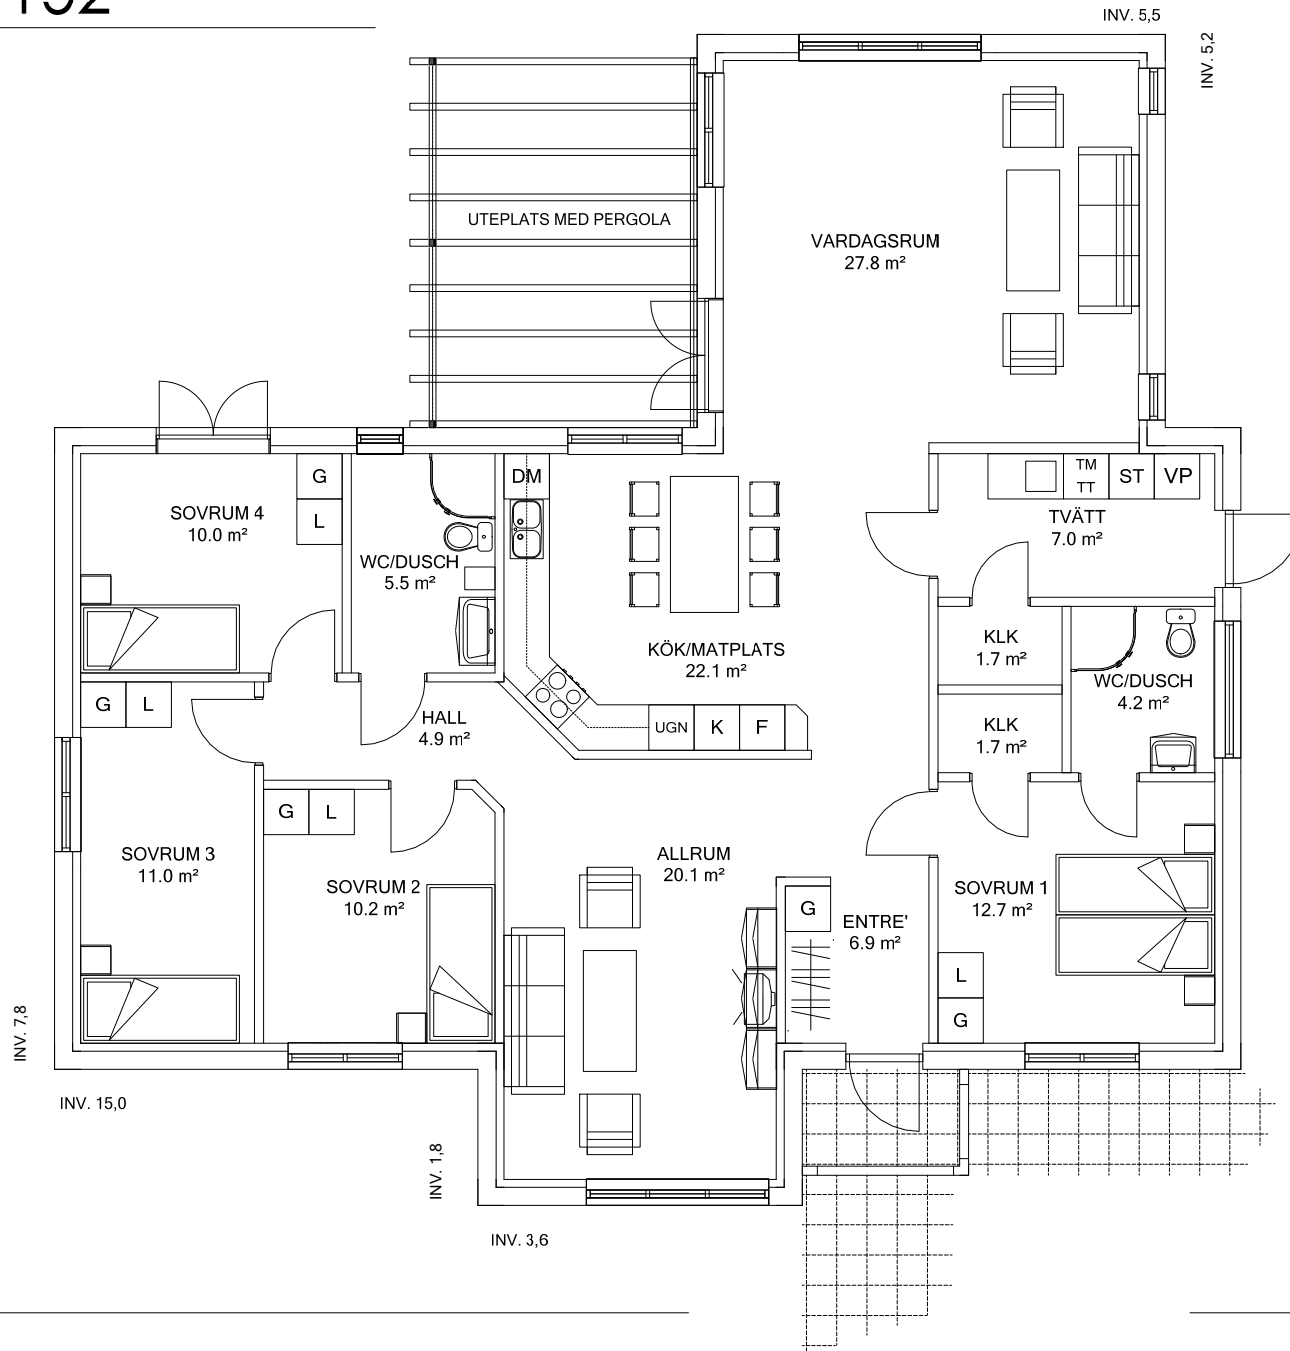

PLATINAN 152

Bostadsyta: 152,1

Skala 1:100

Lindén Villan

PLATINAN 152

Bostadsyta: 152,1