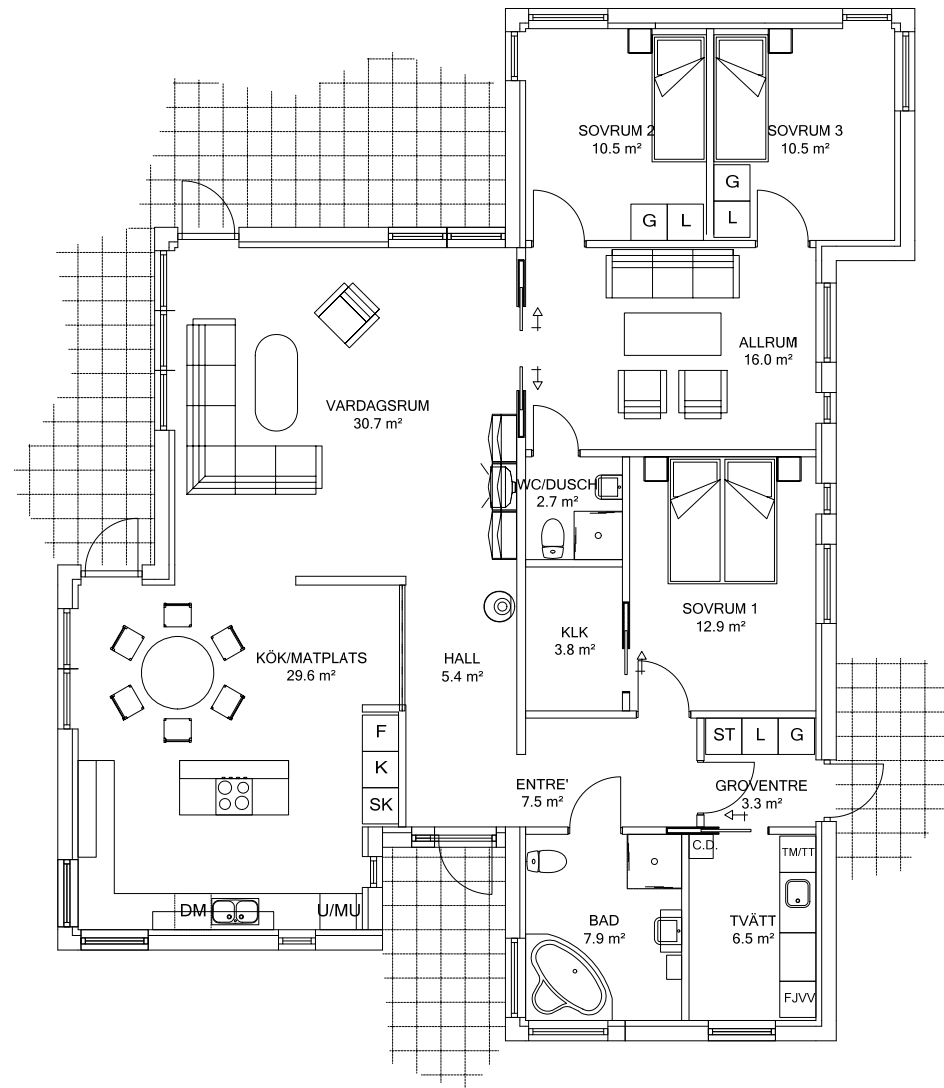

PLATINAN 153

Bostadsyta: 153,2

Skala 1:125

Lindén Villan

PLATINAN 153

Bostadsyta: 153,2